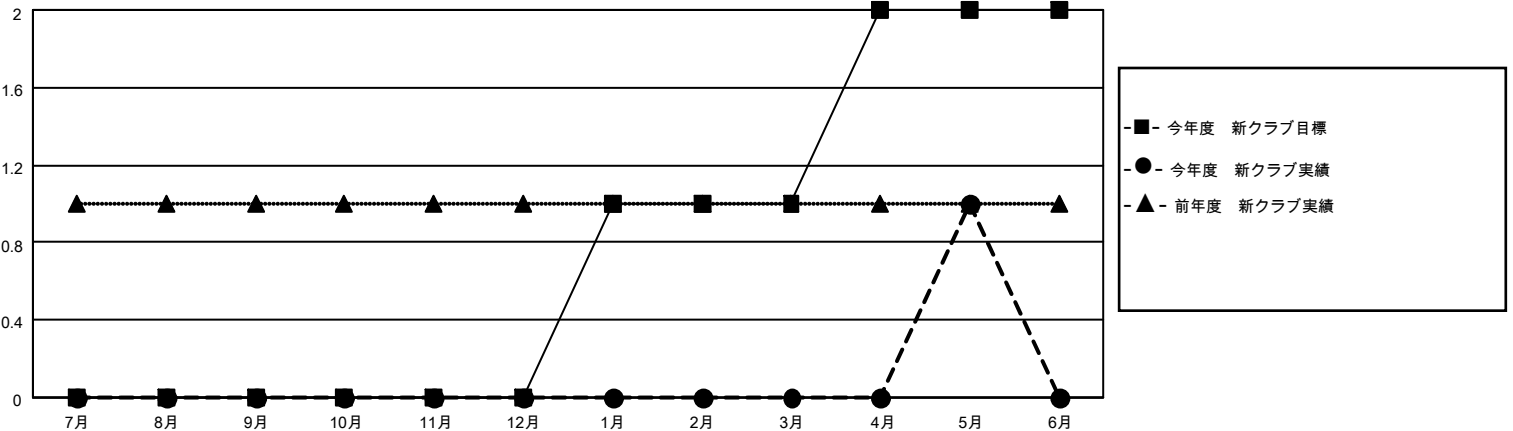

# MONTHLY MEMBERSHIP PROGRESS REPORT

District 335 B

Results as of: 5/31/2026

GMT:

地域 JAPAN

GMT会則地域

クラブ				名			
結果: 2025-2026				結果: 2025-2026			
四半期	新クラブ目標	新クラブ	解散クラブ	四半期	会員純増目標	会員増強実績	退会者(転籍を含む)実際
7月/8月/9月	0	0	0	7月/8月/9月	200	124	81
10月/11月/12月	0	0	0	10月/11月/12月	150	91	162
1月/2月/3月	1	0	0	1月/2月/3月	250	109	66
4月/5月/6月	1	1	0	4月/5月/6月	200	104	83

新クラブ目標及び実績累計

会員目標及び実績累計

解散クラブ: 0	113 CLUBS OF 138 一名以上の新会員を登録	男女別
退会者		男性 4,259 (73.92%)
物故会員 37	<a href="#">会員累計データを見るには、ここをクリック</a>	女性 1,503 (26.08%)
クラブ解散 0		世帯主/家族会員合計 1,914
その他 355		国際会費半額の家族会員 1,053
合計 392		