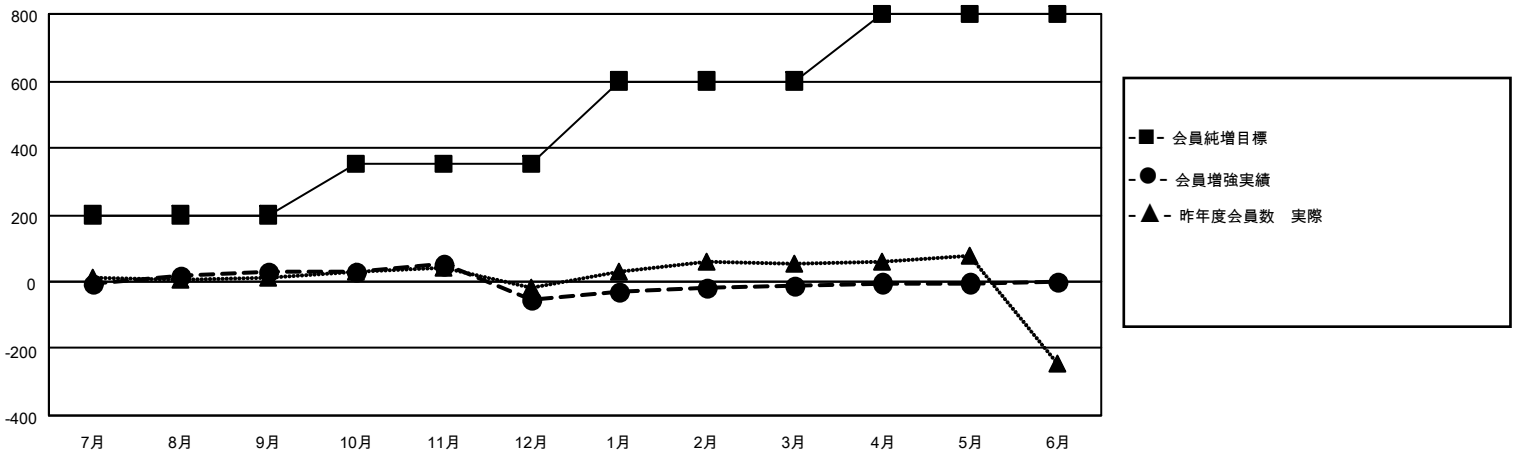

# MONTHLY MEMBERSHIP PROGRESS REPORT

District 335 B

Results as of: 5/31/2026

GMT:

地域 JAPAN

GMT会則地域

クラブ				名			
結果: 2025-2026				結果: 2025-2026			
四半期	新クラブ目標	新クラブ	解散クラブ	四半期	会員純増目標	会員増強実績	退会者(転籍を含む)実際
7月/8月/9月	0	0	0	7月/8月/9月	200	124	81
10月/11月/12月	0	0	0	10月/11月/12月	150	91	162
1月/2月/3月	1	0	0	1月/2月/3月	250	109	66
4月/5月/6月	1	1	0	4月/5月/6月	200	104	83

新クラブ目標及び実績累計

会員目標及び実績累計

解散クラブ: 0	113 CLUBS OF 138 一名以上の新会員を登録	男女別
退会者		男性 4,259 (73.92%)
物故会員 37	<a href="#">会員累計データを見るには、ここをクリック</a>	女性 1,503 (26.08%)
クラブ解散 0		世帯主/家族会員合計 1,914
その他 355		国際会費半額の家族会員 1,053
合計 392		